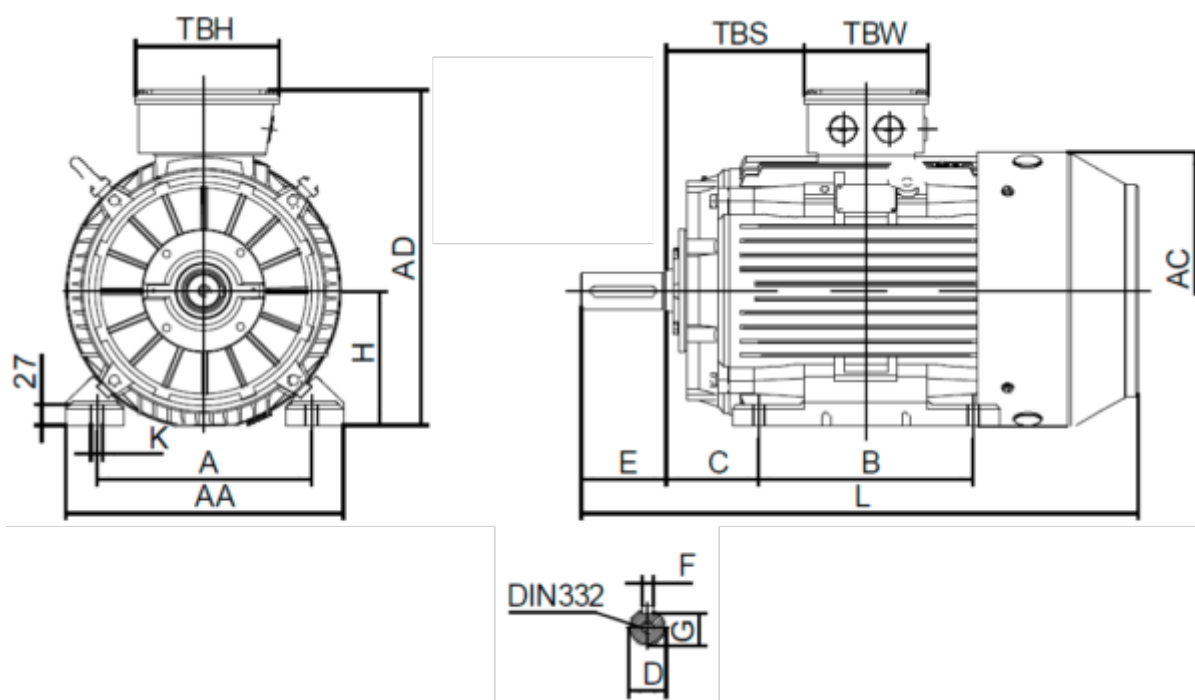

Varenummer: 2502011022201
 Beskrivelse: Kleedrive T2C 132M2-2 11kW 2800 o/min
 3x400/690V 50HZ IP55 B3 Eff=89.4%

Mål

A = 216	F = 10	TBW = 134
AA = 263	G = 33	
AC = Ø259	H = 132	
AD = 332	HD = 200	
B = 178	K = Ø12	
C = 89	L = 5005	
D = Ø38	TBH = 134	
E = 80	TBS = 61.5	